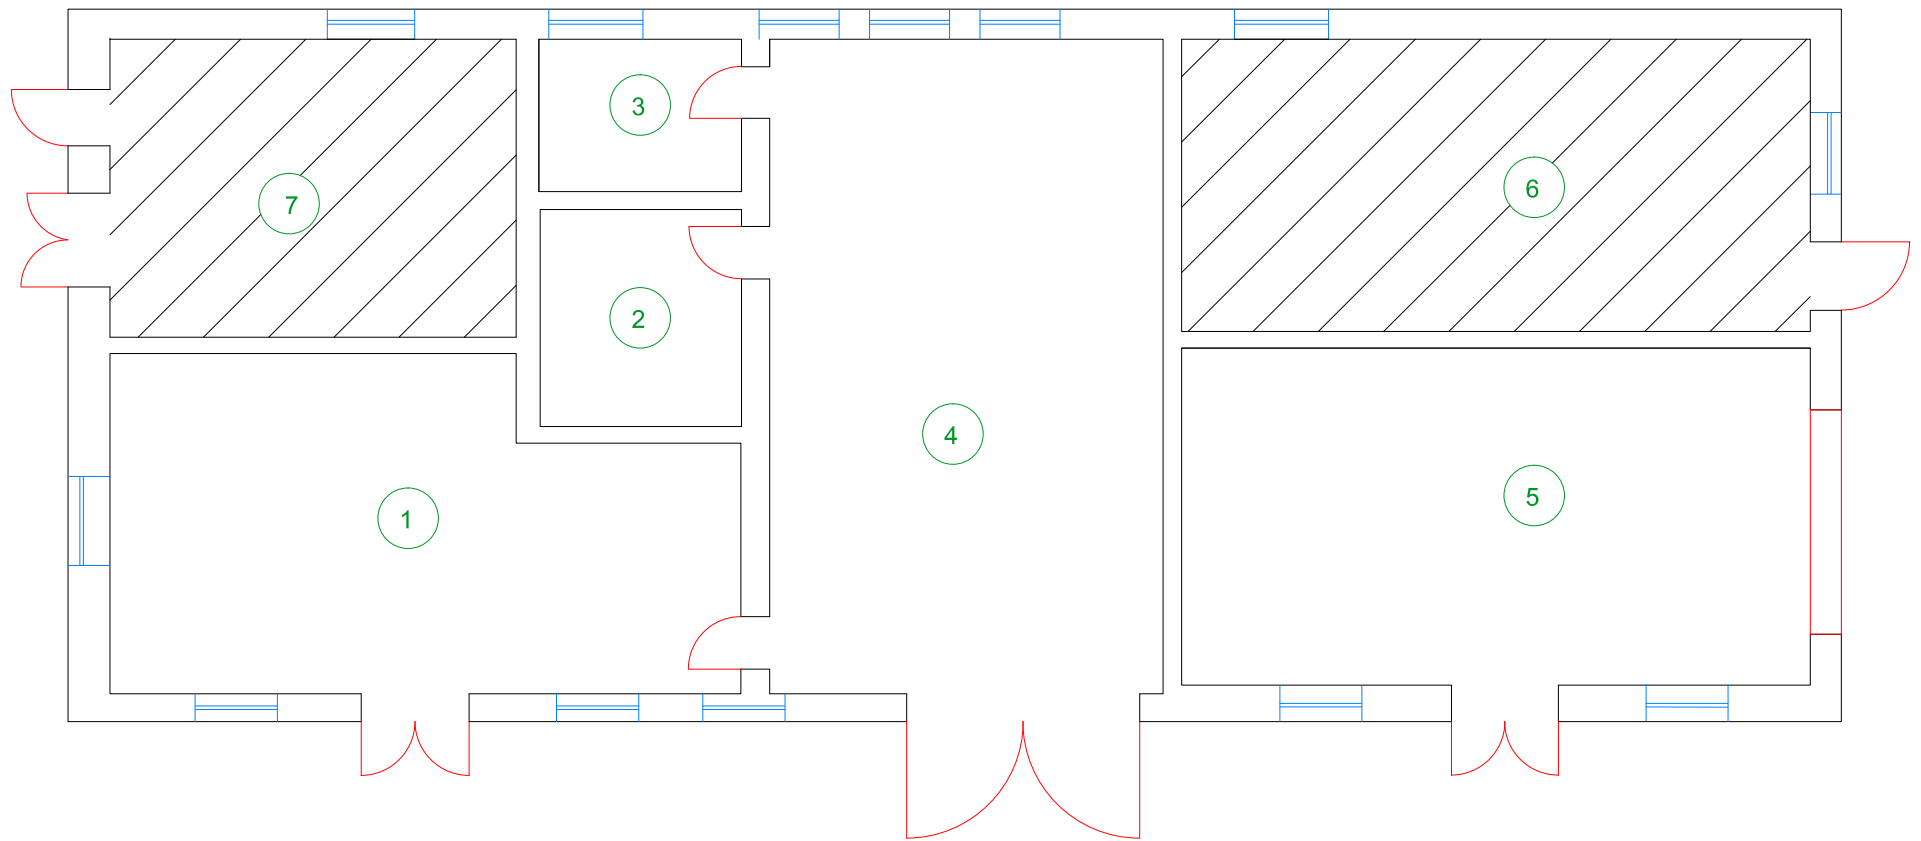

KALURI 37, HAAPSALU LINN, GARAAŽI PLAAN

Legend

 Tehnilised ruumid